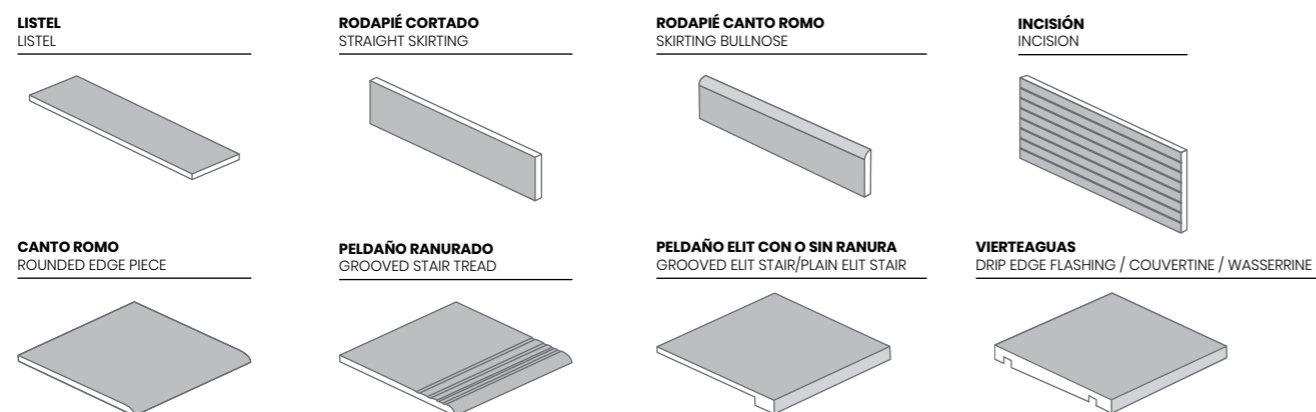

PIEZAS COMPLEMENTARIAS · ACCESORIES · ACCESSORIES ET DECORATIONS · FORMTEILE

PACKING LIST · PIEZAS COMPLEMENTARIAS · ACCESORIES · ACCESSORIES ET DECORATIONS · FORMTEILE

	CM.	IN	ACABADO FINISHES	PRECIO PRICE
RODAPIÉ CORTADO STRAIGHT SKIRTING	8X30	3,2" X 12"	TODOS	P-02
RODAPIÉ CORTADO STRAIGHT SKIRTING	8X40	3,2" X 16"	MATE	P-04
RODAPIÉ CORTADO STRAIGHT SKIRTING	8X60	3,2" X 24"	TODOS	P-05
RODAPIÉ CORTADO STRAIGHT SKIRTING	8X80	3,2" X 32"	MATE	P-07
RODAPIÉ CORTADO STRAIGHT SKIRTING	8X120	3,2" X 48"	TODOS	P-10
RODAPIÉ CANTO ROMO SKIRTING BULLNOSE	8X30	3,2" X 12"	TODOS	P-03
RODAPIÉ CANTO ROMO SKIRTING BULLNOSE	8X40	3,2" X 16"	MATE	P-05
RODAPIÉ CANTO ROMO SKIRTING BULLNOSE	8X60	3,2" X 24"	TODOS	P-06
RODAPIÉ CANTO ROMO SKIRTING BULLNOSE	8X80	3,2" X 32"	MATE	P-10
RODAPIÉ CANTO ROMO SKIRTING BULLNOSE	8X120	3,2" X 48"	TODOS	P-12
LISTEL	8X30	3,2" X 12"	TODOS	P-02
LISTEL	8X40	3,2" X 16"	MATE	P-04
LISTEL	8X60	3,2" X 24"	TODOS	P-05
LISTEL	8X80	3,2" X 32"	MATE	P-07
LISTEL	8X120	3,2" X 48"	TODOS	P-10
INCISIÓN	30X60	12" X 24"	TODOS	P-14
CANTO ROMO 1 LADO ROUNDED EDGE PIECE 1 SIDE	30X60	12" X 24"	TODOS	P-18
CANTO ROMO 1 LADO ROUNDED EDGE PIECE 1 SIDE	40X80	16" X 32"	MATE	P-42
CANTO ROMO 1 LADO ROUNDED EDGE PIECE 1 SIDE	60X60	24" X 24"	TODOS	P-31
CANTO ROMO 1 LADO ROUNDED EDGE PIECE 1 SIDE	80X80	32" X 32"	MATE	P-72
CANTO ROMO (LADO 120) ROUNDED EDGE PIECE (48" SIDE)	30X120	12" X 48"	TODOS	P-52
CANTO ROMO (LADO 120) ROUNDED EDGE PIECE (48" SIDE)	60X120	24" X 48"	TODOS	P-79
CANTO ROMO 2 LADOS ROUNDED EDGE PIECE 2 SIDES	30X60	12" X 24"	TODOS	P-25
CANTO ROMO 2 LADOS ROUNDED EDGE PIECE 2 SIDES	40X80	16" X 32"	MATE	P-54